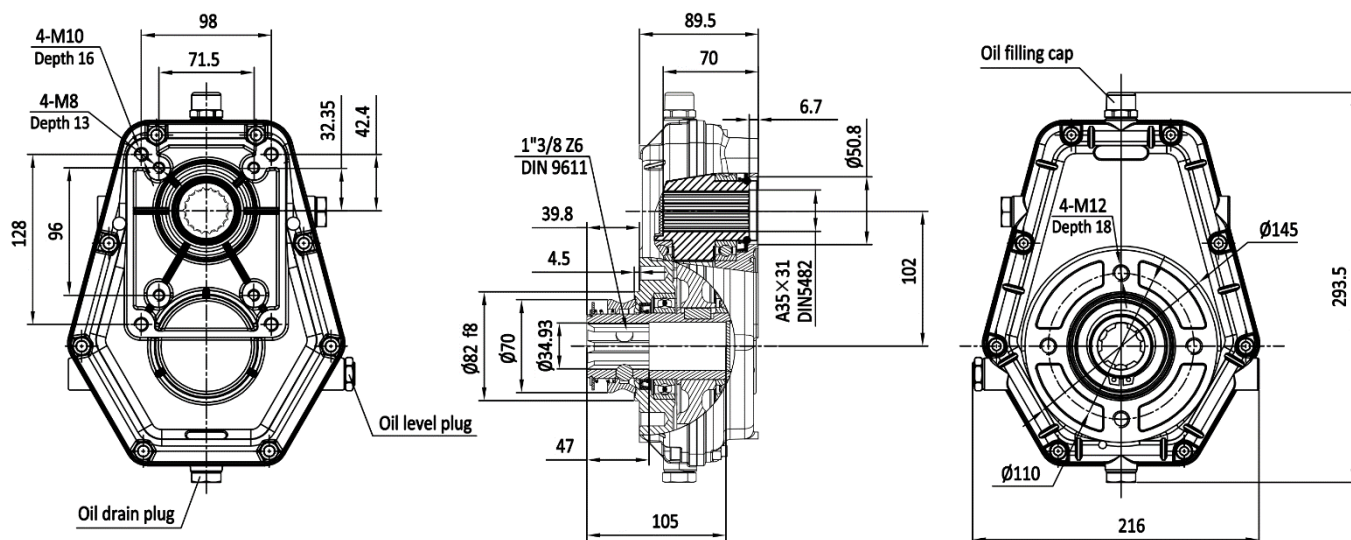

DIMENZIJE – TEHNIČNI LIST

Priključek:	Ženski - 1" 3/8
Vrtljaji:	max. 3000 rpm
Vhodni moment:	437 Nm
Izhodni moment:	115 Nm
Vhodni vrtljaji:	540 rpm
Izhodni vrtljaji:	1836 rpm
Za obremenitve:	20 kW
Razmerje prenosa:	1:3,8